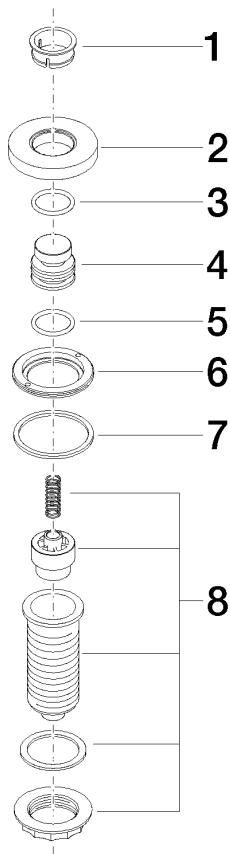

	Cromato	10 713 970-00
	Platinato spazzolato	10 713 970-06
	Platinato	10 713 970-08
	Ottone (Oro 23k)	10 713 970-09
	Dark Chrome	10 713 970-19
	Ottone spazzolato (Oro 23k)	10 713 970-28
	Nero opaco	10 713 970-33
	Champagne spazzolato (Oro 22k)	10 713 970-46
	Champagne (Oro 22k)	10 713 970-47
	Cromo spazzolato	10 713 970-93
	Dark Platinum spazzolato	10 713 970-99

10 713 970

mm [inches]

10 713 970

Parts for other finishes can be found here: Platinato spazzolato

### Elenco delle parti di ricambio

N.	Codice articolo	Denominazione	Quantità necessaria	Tempo di produzione
1	09 28 10 141 90	bussola	1	2
2	09 27 87 012-00	rosetta	1	10
3	09 14 10 507 90	guarnizione	1	2
4	09 21 33 045-00	inserto	1	10
5	09 14 10 015 90	guarnizione	1	2
6	09 24 01 030 90	anello	1	2
7	09 14 05 037 90	guarnizione	1	2
8	04 30 01 186 00 90	bussola	1	2